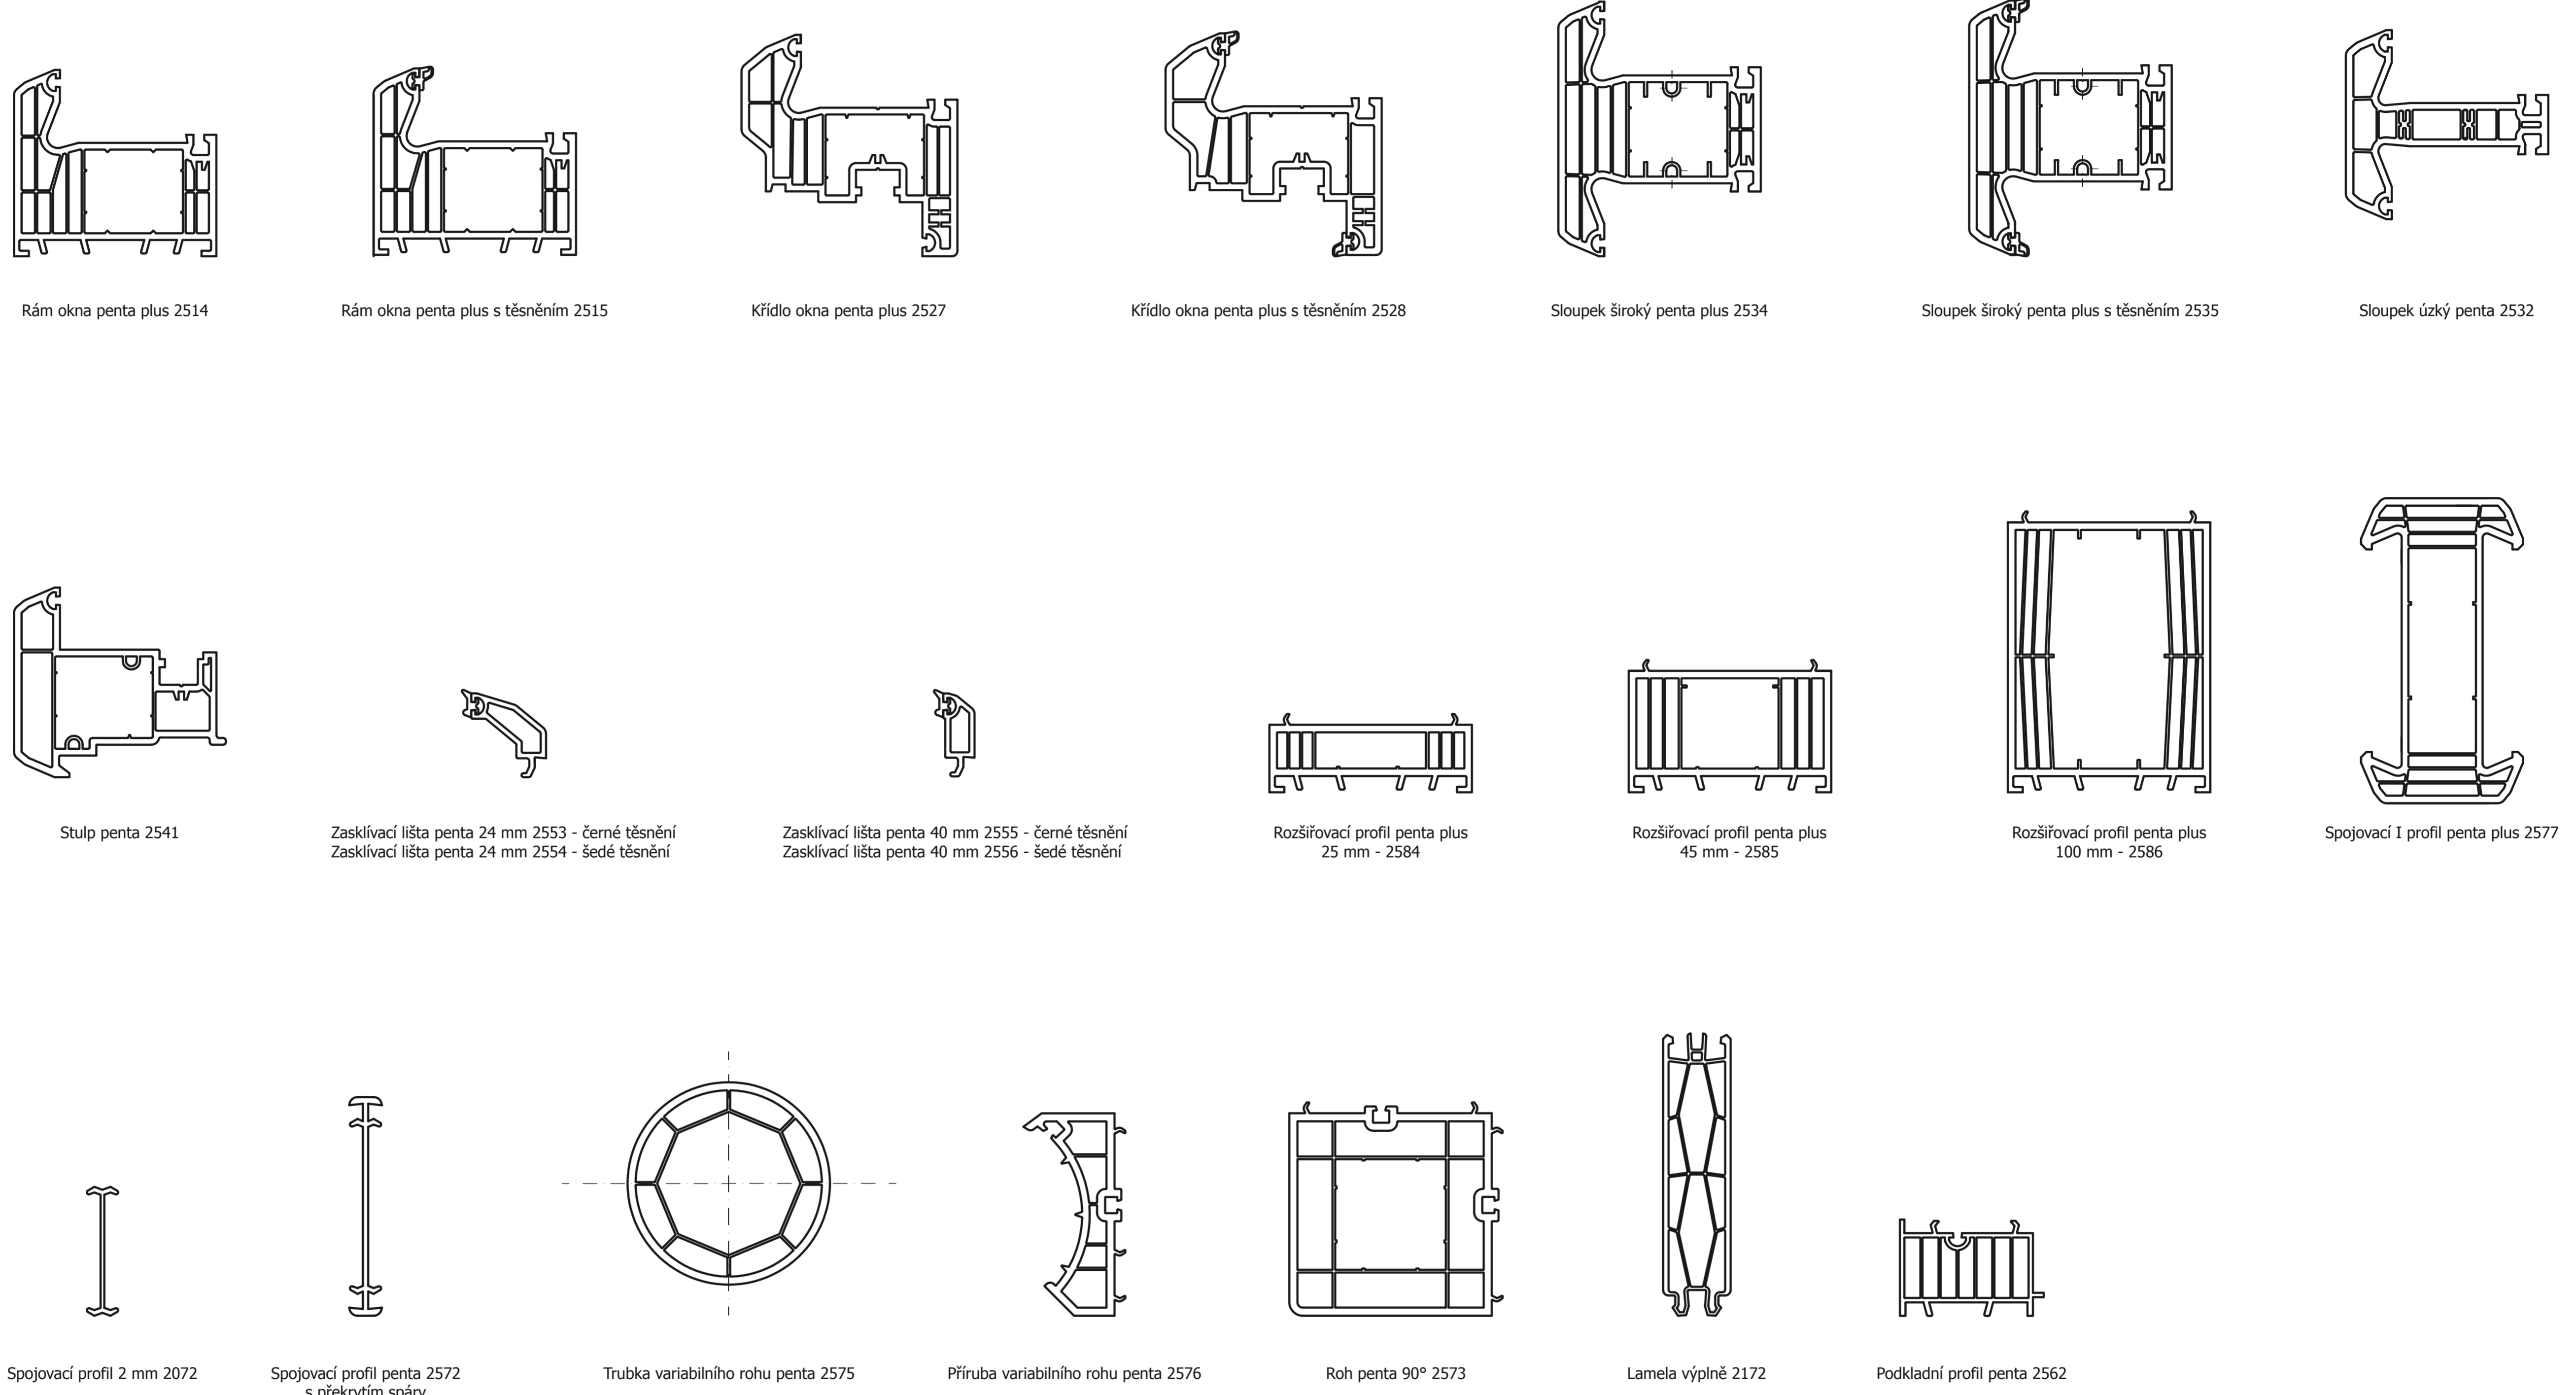

Mapa profilového systému

HORIZONT PS penta plus

HORIZONT PS penta plus - dveřní profily

HORIZONT PS penta plus - používané výztuhy